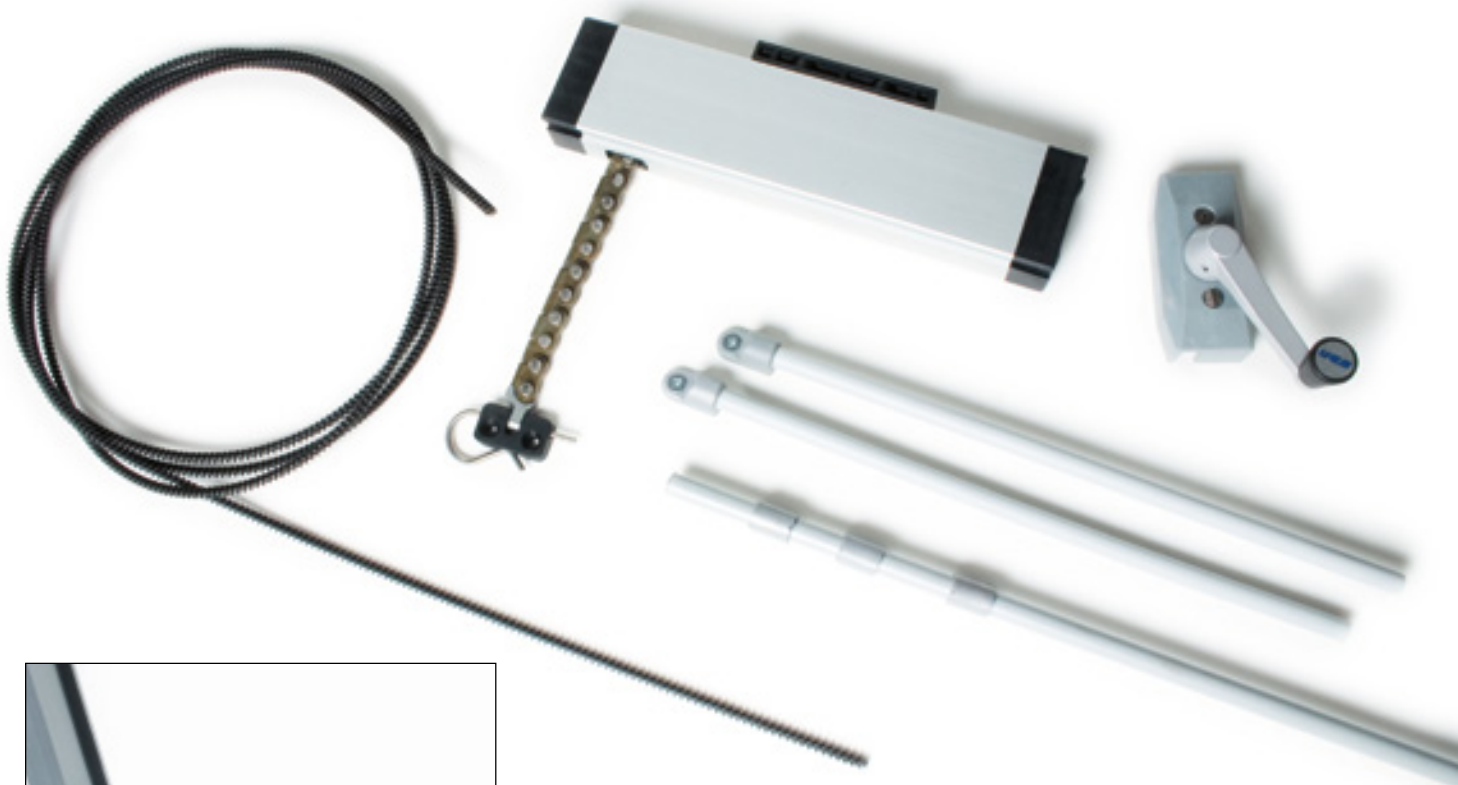

KIT PER SPORGERE

Per finestre singole

- Ideale per finestre singole a sporgere con larghezza non superiore a 1,5 m.
- L'apertura massima è di 250 mm; il kit viene fornito completo di due tubi di fine corsa già tagliati.
- La guaina viene fornita in barre da 3 m.
- Versioni disponibili: kit da 3m.
- Con l'aggiunta della staffa cod. 37616T può essere utilizzato per finestre singole a wasistas

⚠ Le prescrizioni inerenti la sicurezza delle installazioni sono contenute nella sezione "AVVERTENZE PER LA SICUREZZA"

CODICI

BIANCO	36715U
NERO	37642Y
GRIGIO	40138H

Contenuto di ogni KIT

Pos.	Descrizione	Quantità
1	Comando Piatto	1
2	Meccanismo a catena	1
3	Cavo	3 m
4	Guaina	3 m
5	Sella di fissaggio	3
6	Molla di fine corsa	2
7	Tappo	2
8	Tubo di fine corsa	2